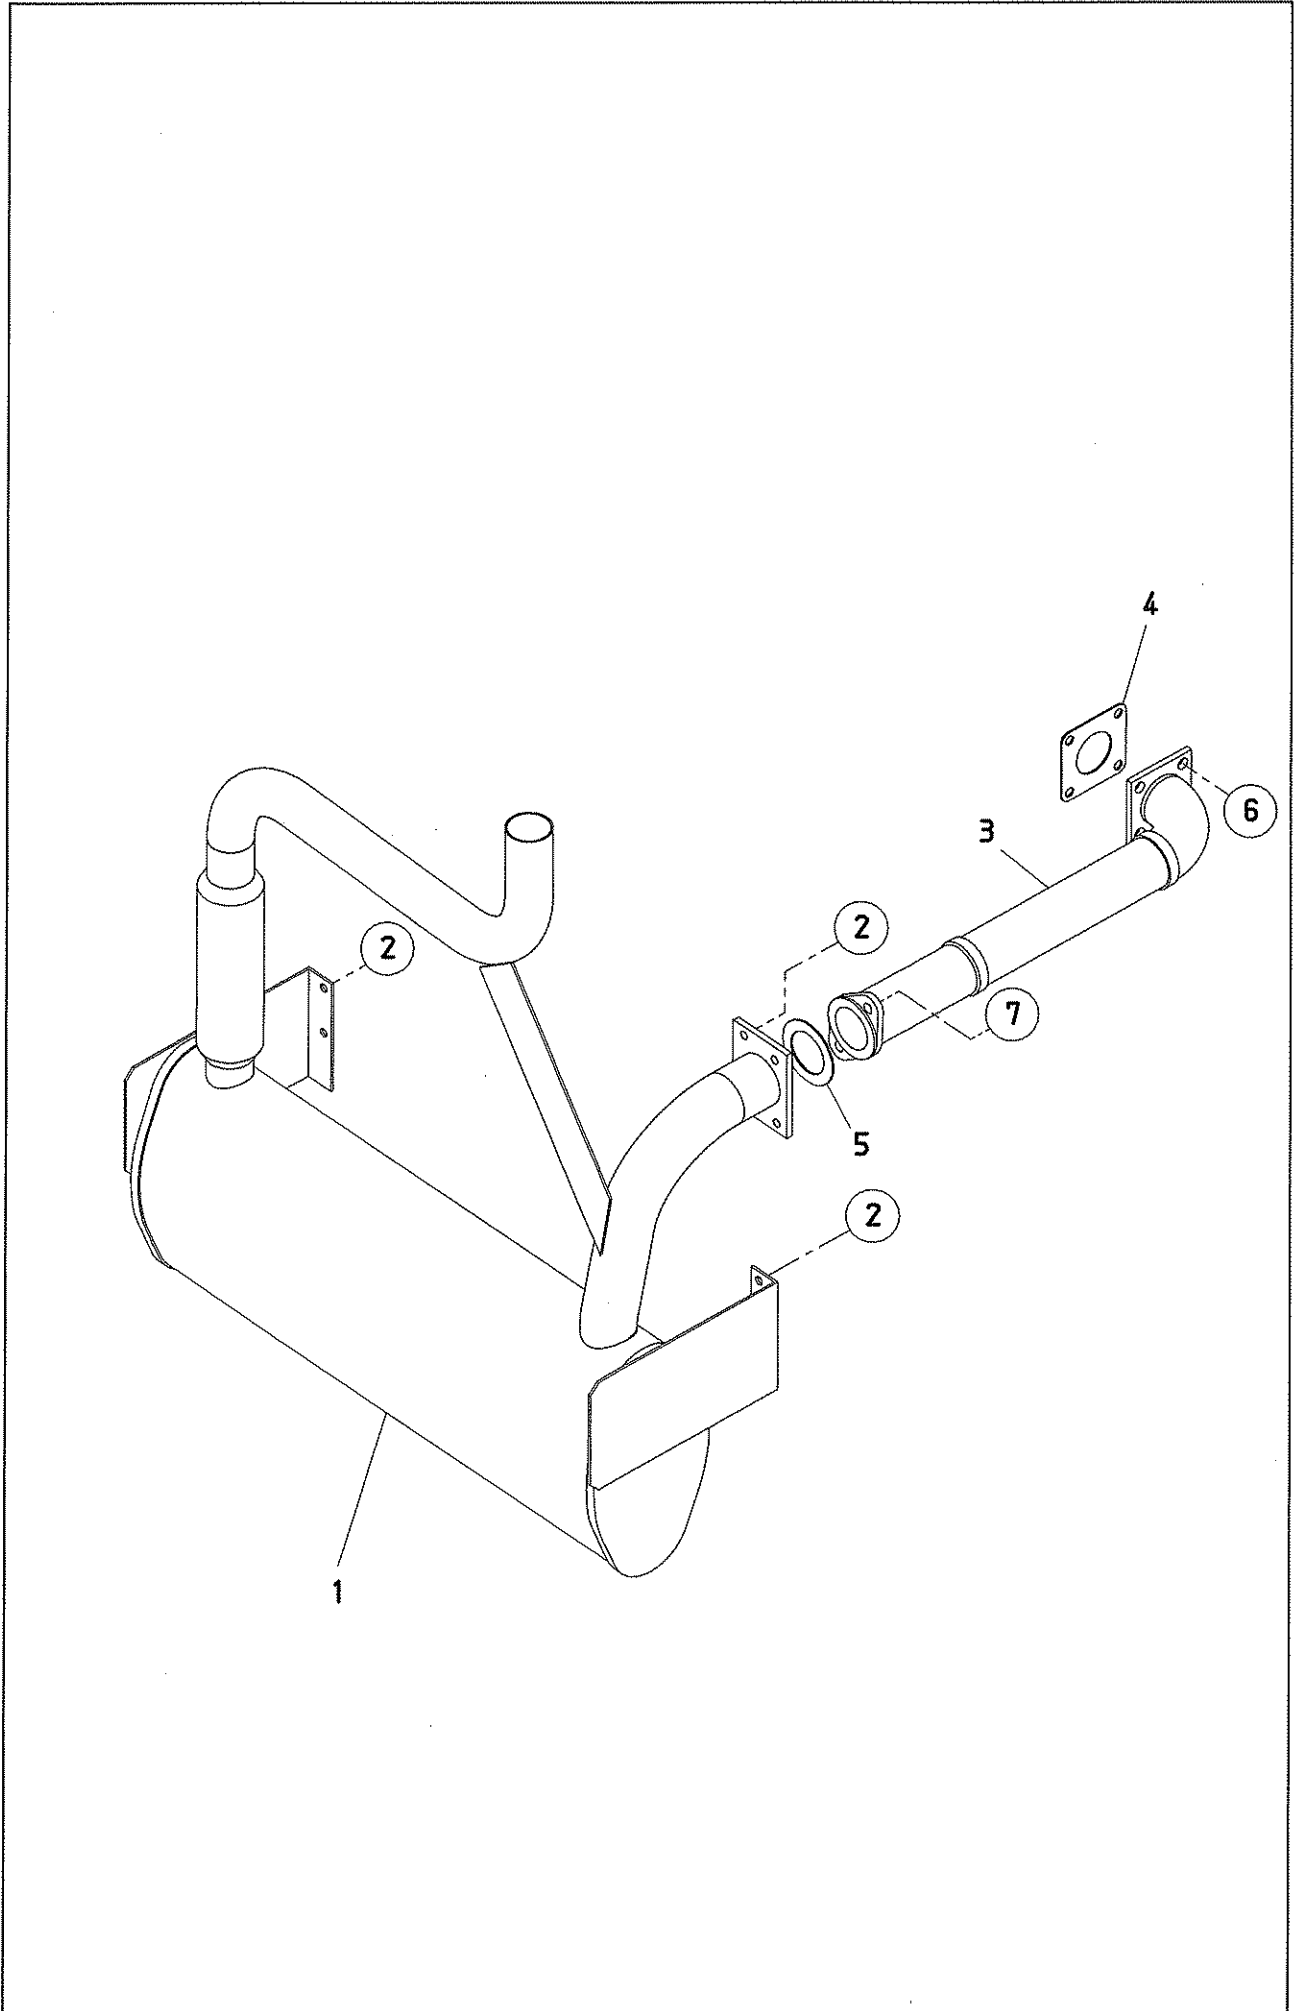

Key No.	Parts No.	Parts Name	Remarks	Q'ty				Symbol	Serial No.
				All	A	B	C		
1	D 63311 00203	Muffler		1					
2	Y 00169 08020	Hex. Head Bolt		6					
3	D 53340 00103	Exhaust Pipe		1					
4	Y 06023 20153	Gasket	KUBOTA 15263-12371	1					
5	D 93040 00004	Gasket		1					
6	Y 02070 08000	Hex. Nut		4					
7	Y 00169 08030	Hex. Head Bolt		2