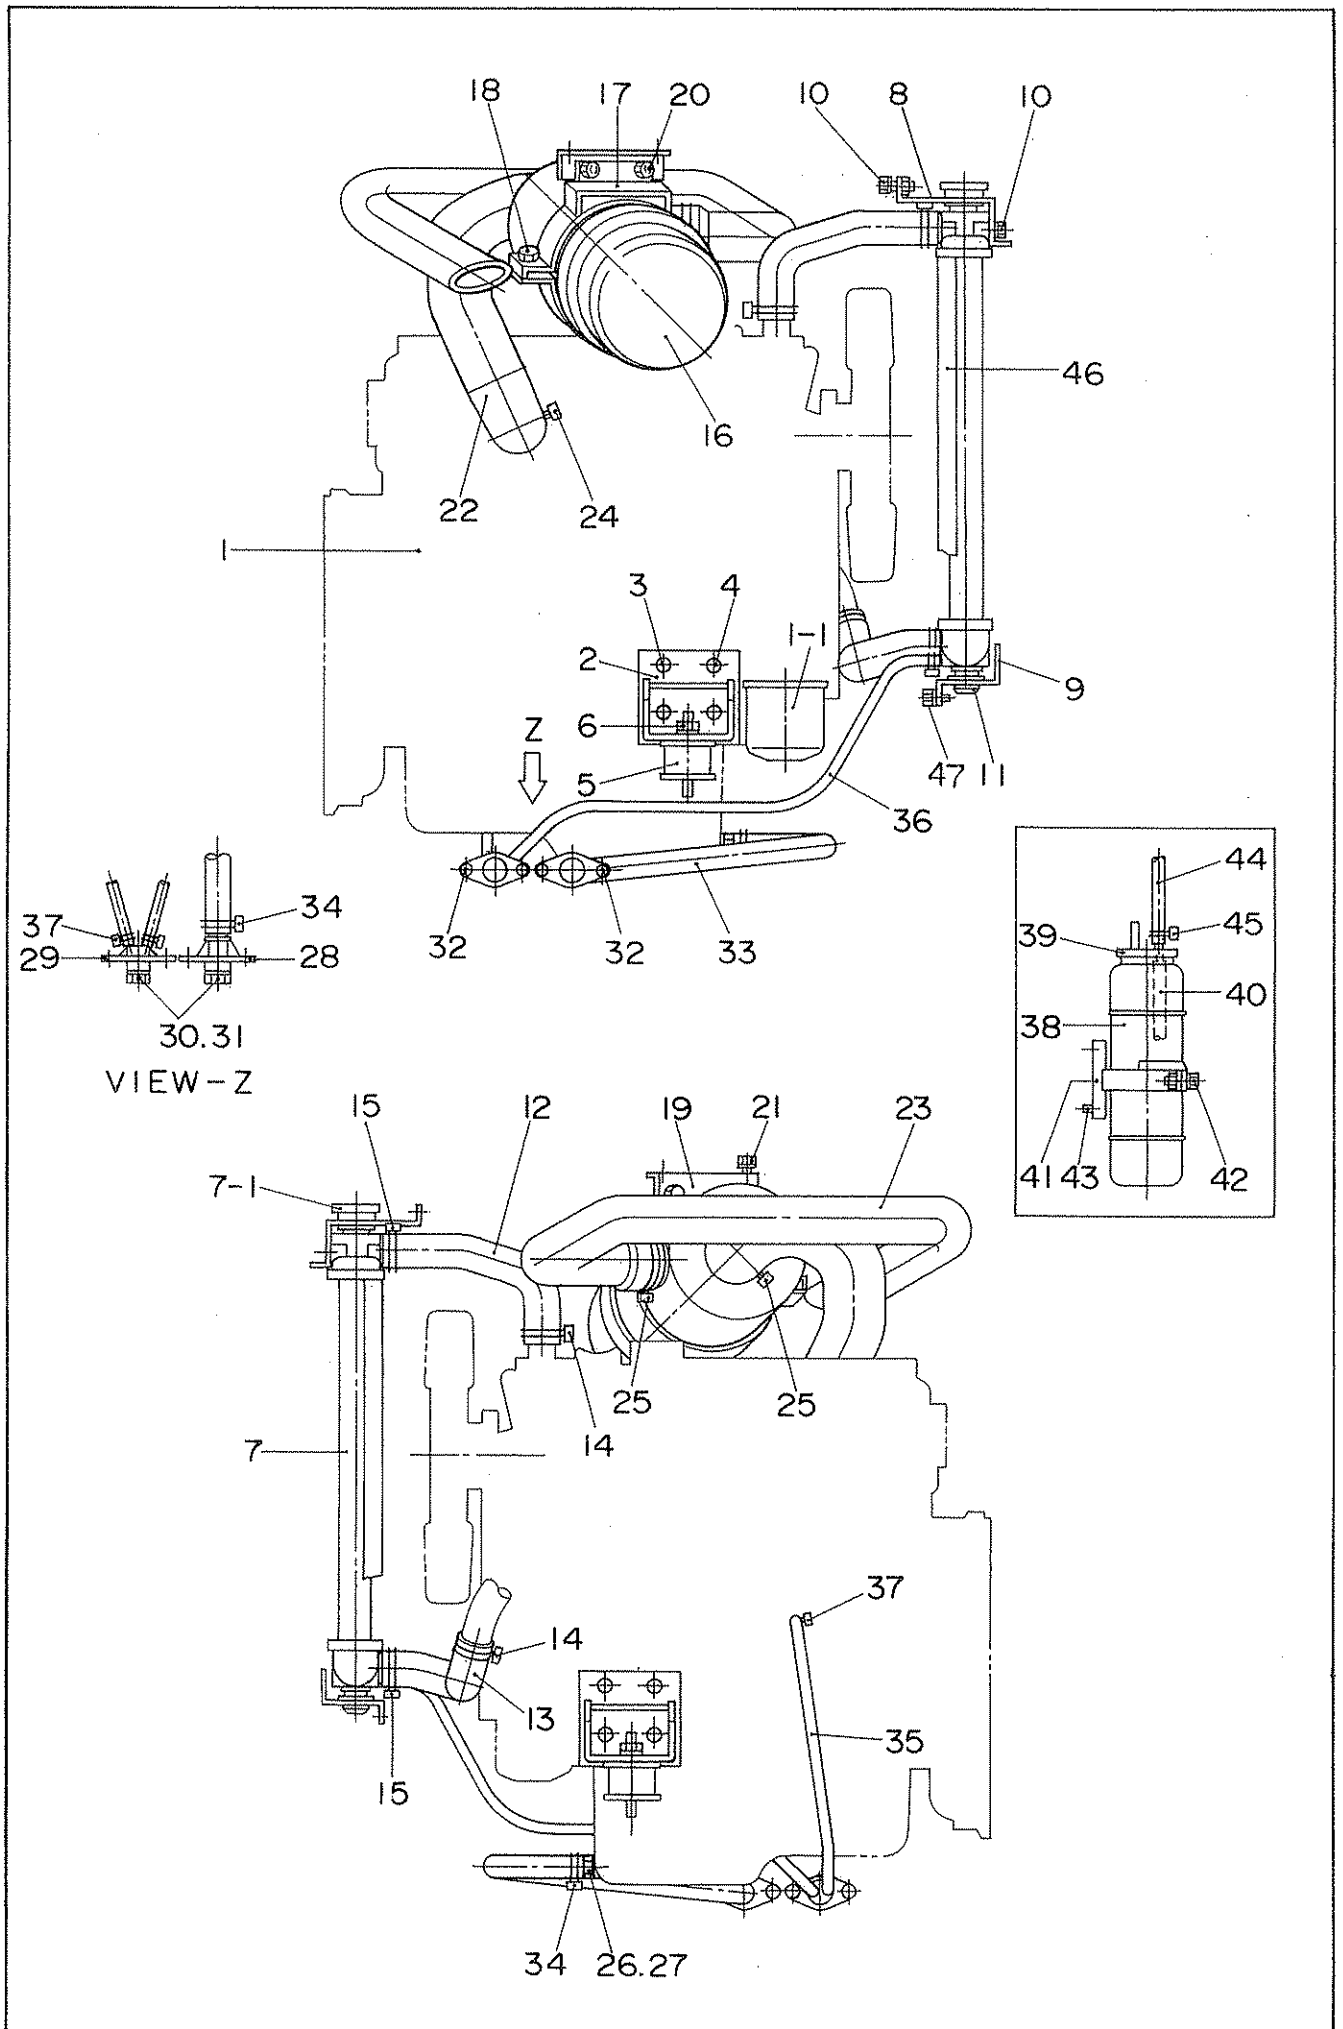

Key No.	Parts No.	Parts Name	Remarks	Q'ty				Symbol	Serial No.
				All	A	B	C		
1	D 69242 00034	Engine	KUBOTA V1505	1					
	Y 06020 11472	Fan Belt	KUBOTA 16282-97011	(1)					
1- 1	Y 06020 41174	Cartridge, oil filter	KUBOTA 16271-32093	(1)					
2	D 53042 00304	Engine Foot		2					
3	Y 00107 10020	Hex. Head Bolt		6					
4	Y 00107 10020	Hex. Head Bolt		2					
	Y 00424 10000	Plain Washer		2					
5	W 76054 19004	Rubber Suspension		2					
6	Y 02070 10000	Hex. Nut		2					
7	Y 06020 12793	Radiator	2951-349-0000	1					
7- 1	Y 06020 11079	Cap, radiator	6713-092-0901	(1)					
8	D 63111 00204	Bracket, radiator		1					
9	B 03111 00404	Bracket, radiator		1					
10	Y 00169 06015	Hex. Head Bolt		5					
11	B 13126 00004	Rubber Mount		2					
12	D 63115 00203	Radiator Hose		1					
13	D 43125 01003	Radiator Hose		1					
14	Y 06055 15112	Hose Band	∅ 37	2					
15	Y 06055 15134	Hose Band	HS16	2					
16	Y 06020 46531	Air Cleaner	EPG058505	1					
	Y 06020 46611	Element, air cleaner	P82-1575	(1)					
17	D 53742 00203	Band, air cleaner		1					
18	Y 00169 08025	Hex. Head Bolt		1